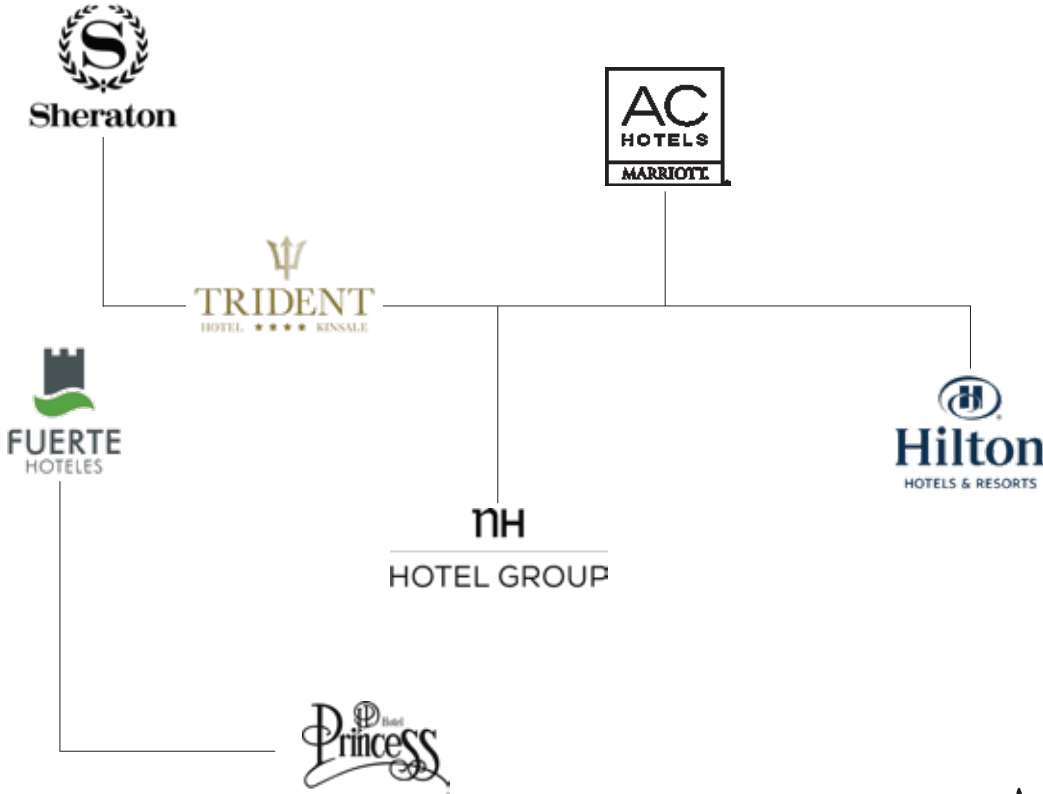

PROJECT REFERENCES

— HAIL HOUSE COMPANY —

برج الساعة - مكة المكرمة

• توريد وتركيب مغاسل رخامية

العللا ALULA

مشاريع فلل سكنية وقصور - مدينة العُلا

- توريد أرضيات وجدران بورسلان
- توريد أسطح مطابخ بورسلان

جمعية أسرة - بريدة

• توريد بورسلان للواجهة الخارجية
من المبنى

جازان سكوير - جازان
• توريد بورسلان أرضيات

فنادق

PARK PLAZA

 galeria
RZESZÓW

 Pacific
Mall

 AEON

MANGO